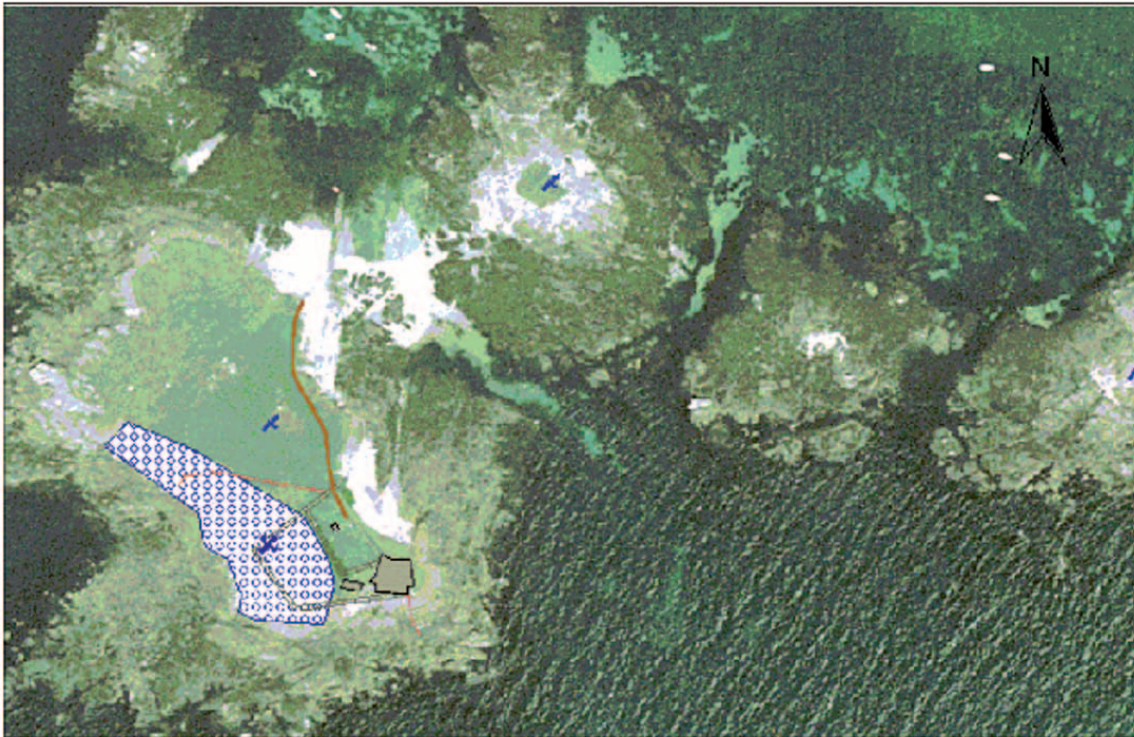

# Annexe 50

## Organisation des usages sur le DPM : Exemples des Glénan et de la Baie du Mont Saint Michel

Extraits du Docob du site des Glénan (FR5300023)

### Réserve de sternes - Ile aux Moutons

autorisation d'occupation temporaire du DPM

Echelle : 1:3500

Sentier

éolienne

Clôture

Muret

Zone de nidification des sternes

## Carte d'usages : Zones aquacoles et à activités limitées de la Baie du Mont-Saint-Michel